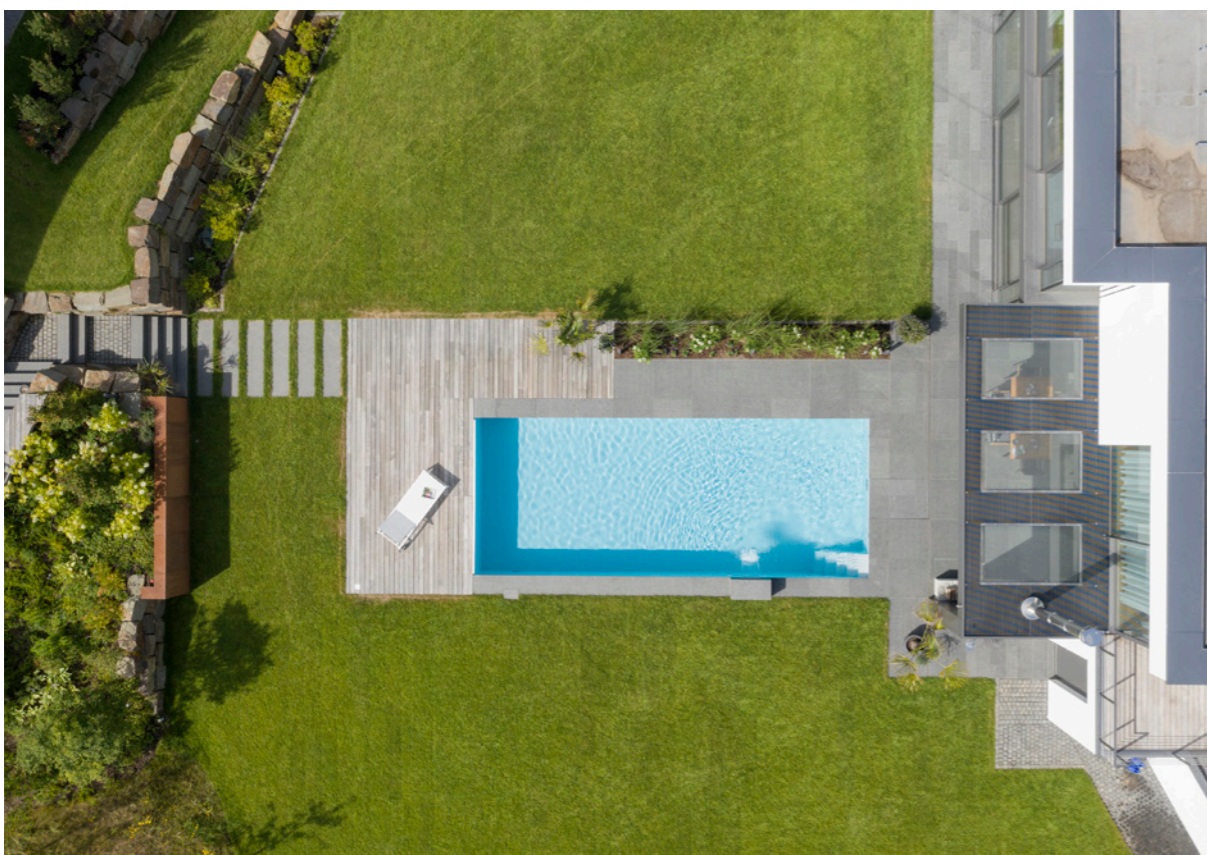

Porsche unter den Pools

Kunde Privat

System Filteranlage GENO-mat F 600 A, DS

Beschreibung

Folienbecken mit einer automatischen Sicherheitsabdeckung; Folienfarbe: hellgrau. Die Wassertiefe beträgt 150 cm. Beckenmaße: 10,00 x 3,90 x 1,60 m (L x B x T)

Kunde Privat

System Filteranlage GENO-mat F 600 A, DS

Lieferumfang

- Filteranlage GENO-mat F 600 A, DS
- automatische Mess- und Regelanlage
- Oberflächenabsauger
- Wärmetauscher zur Beckenbeheizung
- 3 x UWS LED RGB
- AquaGuard-Abdeckung